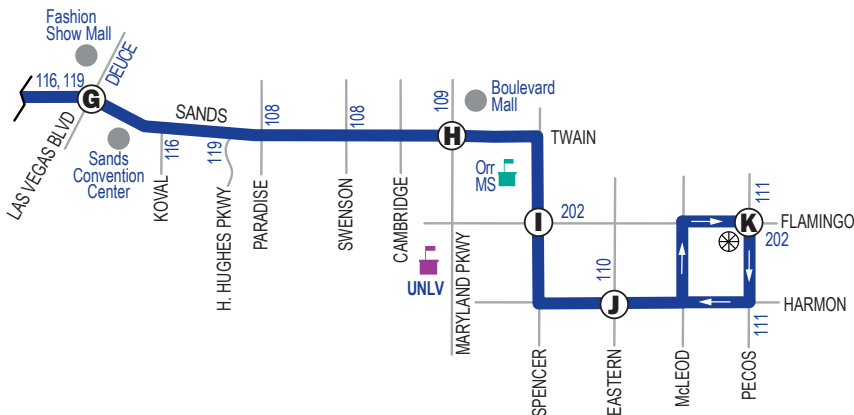

FLAMINGO / PECOS (K)	EASTERN (J)	SPENCER / FLAMINGO (I)	MARYLAND PARKWAY (H)	LAS VEGAS BLVD (G)	VALLEYVIEW (F)	DECATUR (E)	JONES (D)	RAINBOW (C)	DURANGO / SPRING MOUNTAIN (B)	DURANGO / TROPICANA (A)
2:59	3:05	3:10	3:18	3:32	3:37	3:43	3:48	3:52	3:58	4:02
3:28	3:34	3:39	3:47	4:01	4:06	4:12	4:17	4:21	4:27	4:31
3:58	4:04	4:09	4:17	4:31	4:36	4:42	4:47	4:51	4:57	5:01
4:28	4:34	4:39	4:47	5:01	5:06	5:12	5:17	5:21	5:27	5:31
4:58	5:04	5:09	5:17	5:31	5:36	5:42	5:47	5:51	5:57	6:01
5:28	5:34	5:38	5:46	5:59	6:04	6:10	6:15	6:19	6:25	6:29
5:58	6:04	6:08	6:16	6:29	6:34	6:40	6:45	6:49	6:55	6:59
6:27	6:33	6:37	6:44	6:57	7:02	7:07	7:11	7:14	7:19	7:23
6:55	7:01	7:05	7:12	7:25	7:30	7:35	7:39	7:42	7:47	7:51
7:36	7:42	7:46	7:53	8:06	8:11	8:16	8:20	8:23	8:28	8:32
8:21	8:27	8:31	8:38	8:51	8:56	9:01	9:05	9:08	9:13	9:17
9:06	9:12	9:16	9:23	9:36	9:41	9:46	9:50	9:53	9:58	10:02
9:53	9:59	10:03	10:10	10:23	10:28	10:33	10:37	10:40	10:45	10:49
10:37	10:43	10:47	10:53	11:05	11:08	11:12	11:15	11:18	11:23	11:27
11:12	11:18	11:22	11:28	11:40	11:43	11:47	11:50	11:53	11:58	12:02
12:12	12:18	12:22	12:28	12:40	12:43	12:47	12:50	12:53	12:58	1:02
1:12	1:18	1:22	1:28	1:40	1:43	1:47	1:50	1:53	■	■

Schedule Times: AM Times in REGULAR PM Times in **BOLD**

203