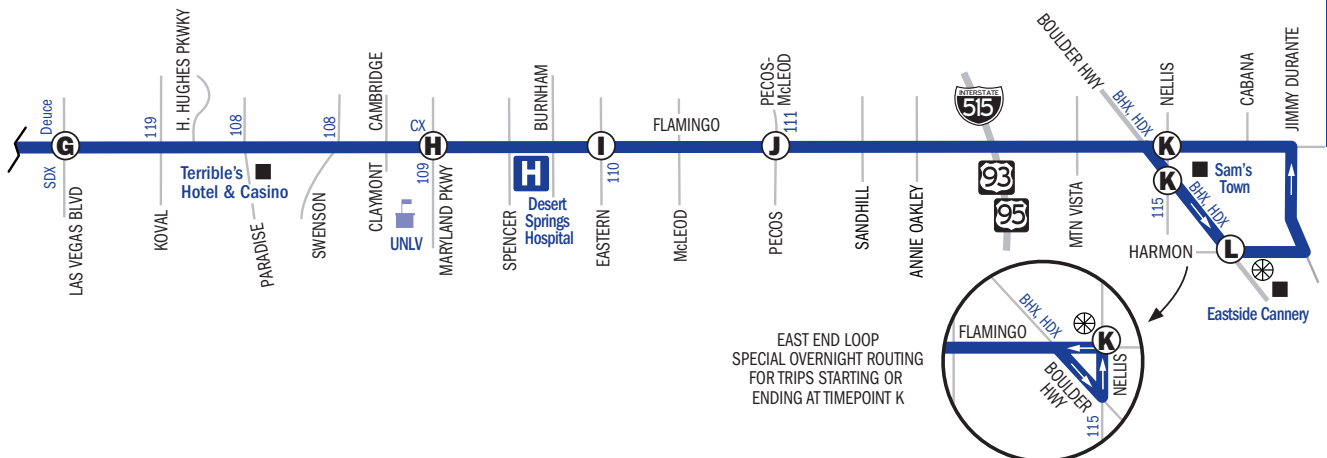

L	K	J	I	H	G	F	E	D	C	B	A
HARMON / BOULDER HWY	NELLIS	PECOS	EASTERN	MARYLAND PARKWAY	LAS VEGAS BLVD	VALLEYVIEW	DECATUR	JONES	RAINBOW	DURANGO	FORT APACHE / FLAMINGO
6:25	6:33	6:42	6:47	6:55	7:10	7:16	7:21	7:25	7:29	7:35	7:38
6:42	6:50	6:59	7:04	7:12	7:27	7:33	7:38	7:42	7:46	7:52	7:55
7:00	7:08	7:17	7:22	7:30	7:45	7:51	7:56	8:00	8:04	8:10	8:13
7:20	7:28	7:37	7:42	7:50	8:05	8:11	8:16	8:20	8:24	8:30	8:33
7:42	7:50	7:59	8:04	8:12	8:27	8:33	8:38	8:42	8:46	8:52	8:55
8:04	8:12	8:21	8:26	8:34	8:49	8:55	9:00	9:04	9:08	9:14	9:17
8:26	8:34	8:43	8:48	8:56	9:11	9:17	9:22	9:26	9:30	9:36	9:39
8:48	8:56	9:05	9:10	9:18	9:33	9:39	9:44	9:48	9:52	9:58	10:01
9:10	9:18	9:27	9:32	9:40	9:55	10:01	10:06	10:10	10:14	10:20	10:23
9:32	9:40	9:49	9:54	10:02	10:17	10:23	10:28	10:32	10:36	10:42	10:45
9:55	10:02	10:10	10:14	10:21	10:36	10:41	10:46	10:50	10:54	11:00	11:03
10:20	10:27	10:35	10:39	10:46	11:01	11:06	11:11	11:15	11:19	11:25	11:28
10:45	10:52	11:00	11:04	11:11	11:25	11:30	11:35	11:38	11:42	11:48	11:51
11:10	11:16	11:24	11:28	11:34	11:47	11:52	11:57	12:00	12:03	12:09	12:12
11:34	11:40	11:48	11:52	11:58	12:11	12:16	12:21	12:24	12:27	12:33	12:36
12:02	12:08	12:16	12:20	12:26	12:39	12:44	12:49	12:52	12:55	1:01	1:04
12:32	12:38	12:45	12:48	12:54	1:06	1:11	1:16	1:19	1:22	1:28	1:30
1:02	1:08	1:15	1:18	1:24	1:36	1:41	1:46	1:49	1:52	1:58	2:00

24 hour service

Schedule Times: AM Times in REGULAR PM Times in **BOLD**

■ NO SERVICE

202