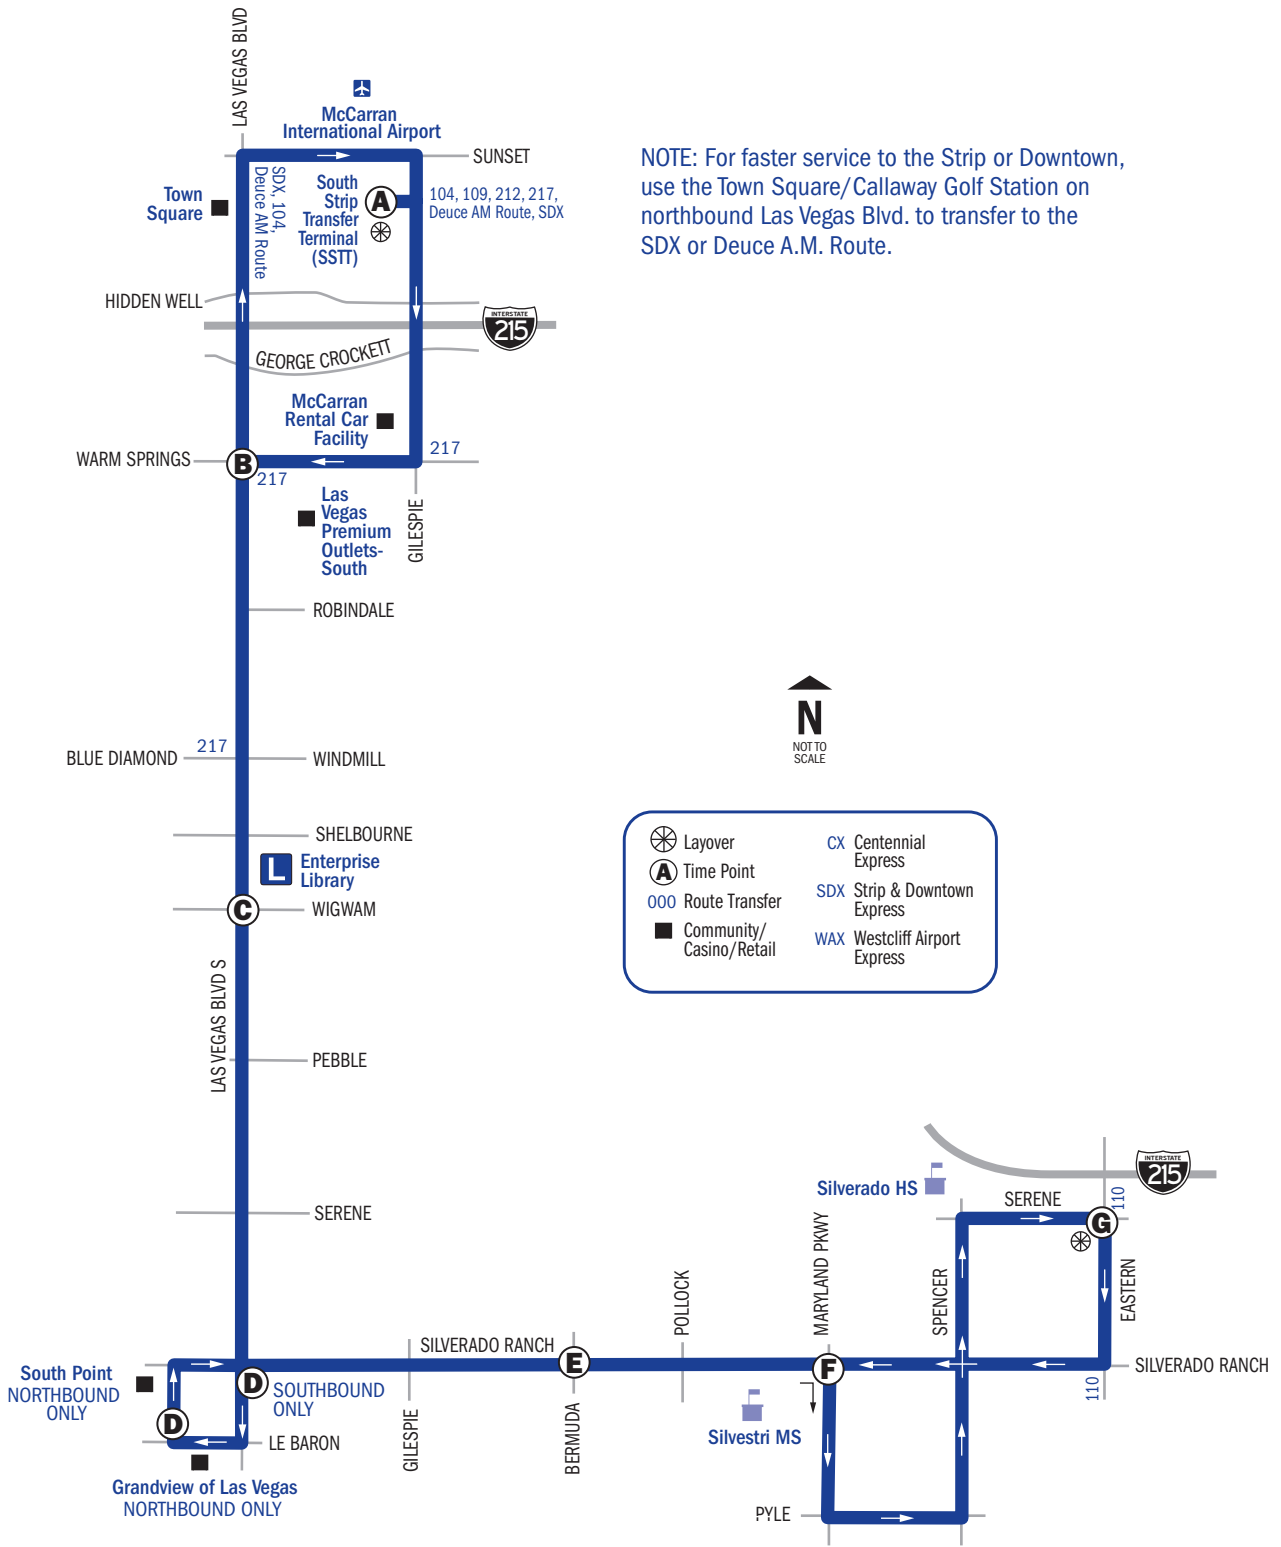

Weekdays | Las Vegas Blvd. S./Silverado Ranch 117

117