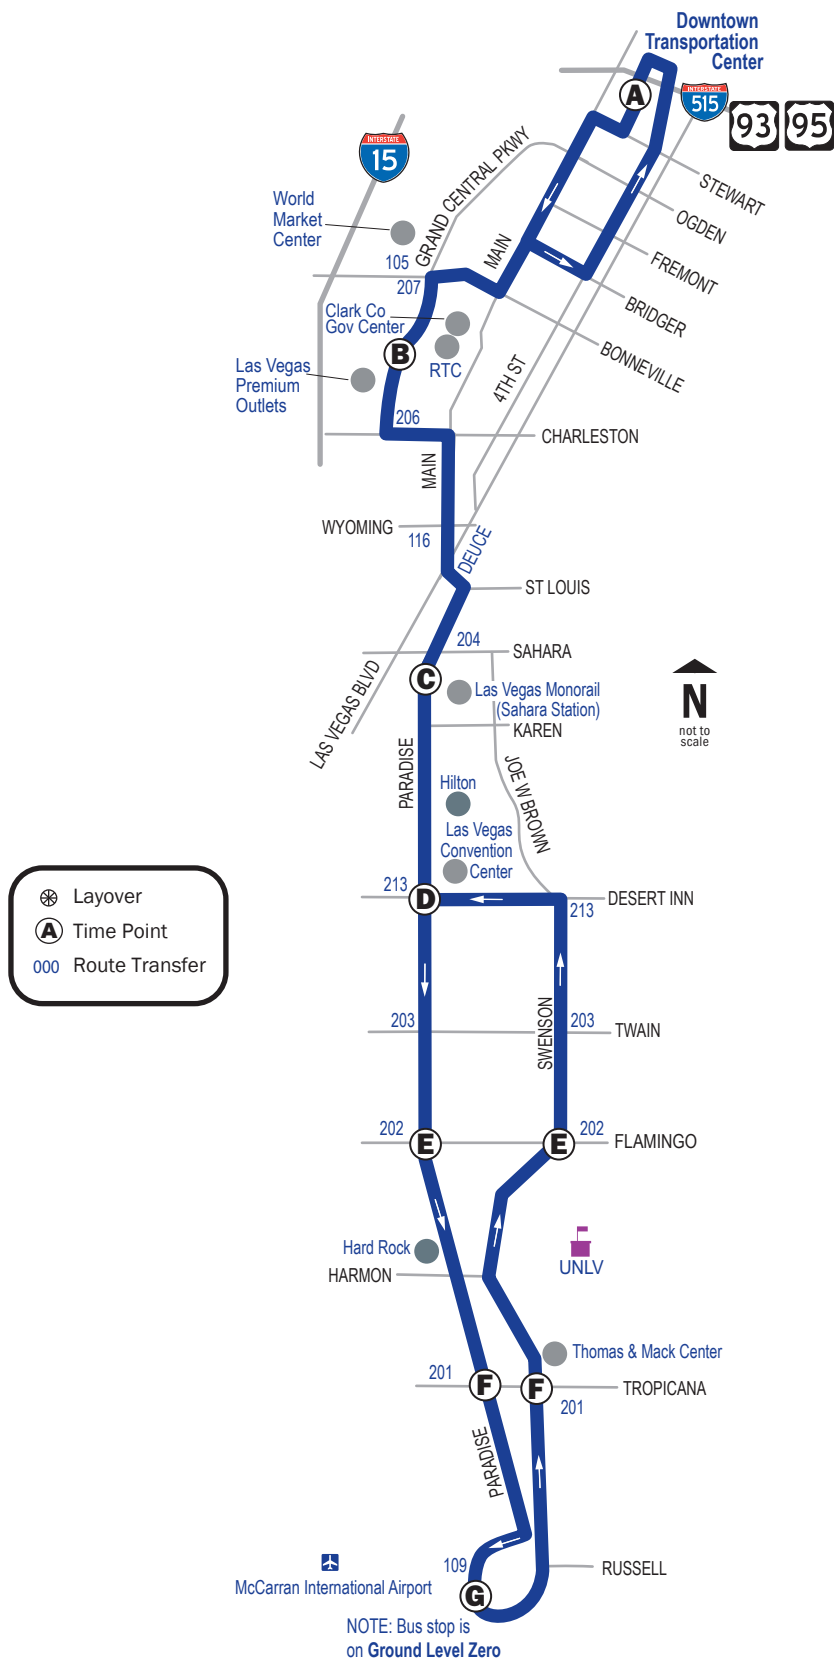

Weekdays | Paradise 108