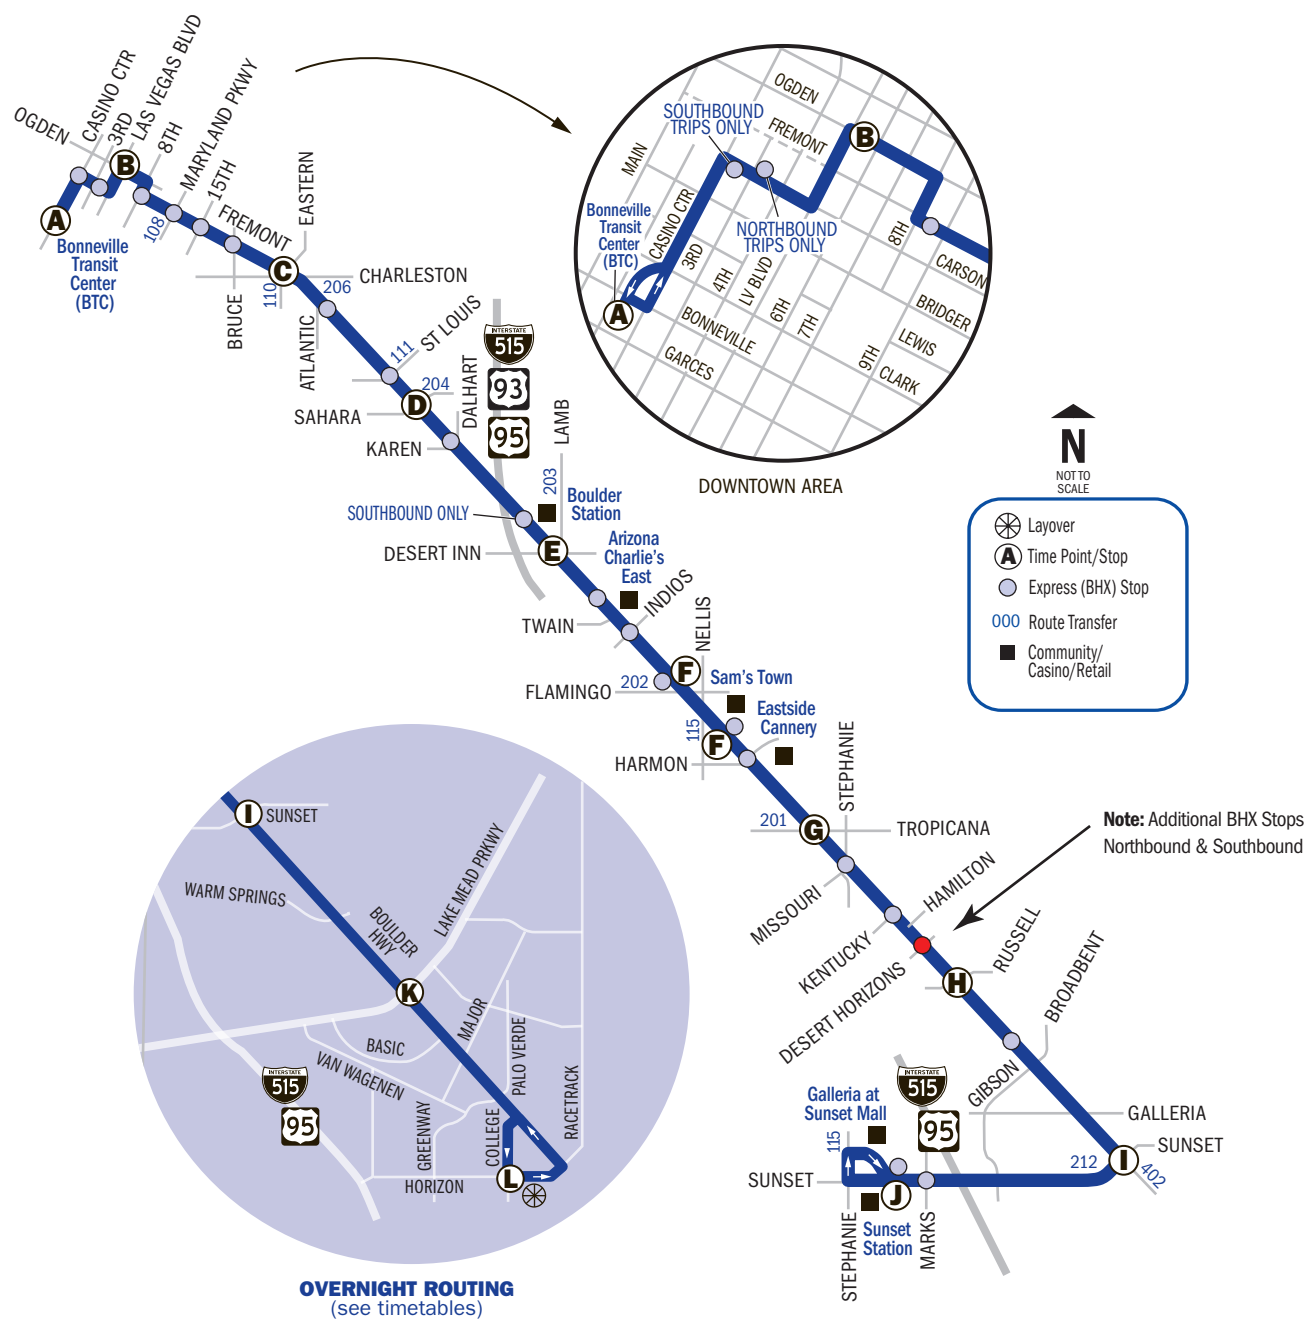

Additional Transit Stops on the New Boulder Highway Express (BHX)

Effective: Sunday, September 18, 2011

The new Boulder Highway Express (BHX) will service stops located at Desert Horizons Dr. in both the northbound and southbound directions. These stops are not included in the September 2011 Transit Guide bus stop listing.

We apologize for any inconvenience. For additional questions or comments please visit rtcsonv.com or call (702) 228-RIDE (7433).

Paradas Adicionales del Transporte Público del Nuevo Boulder Highway Express (BHX)

Vigente: Domingo, 18 de Septiembre del 2011

El nuevo servicio Boulder Highway Express (BHX) proveerá servicio a paradas localizadas en Desert Horizons Drive en ambas direcciones hacia el sur y hacia el norte. Estas paradas no están incluidas en la Guía de Transporte Público de Septiembre del 2011.