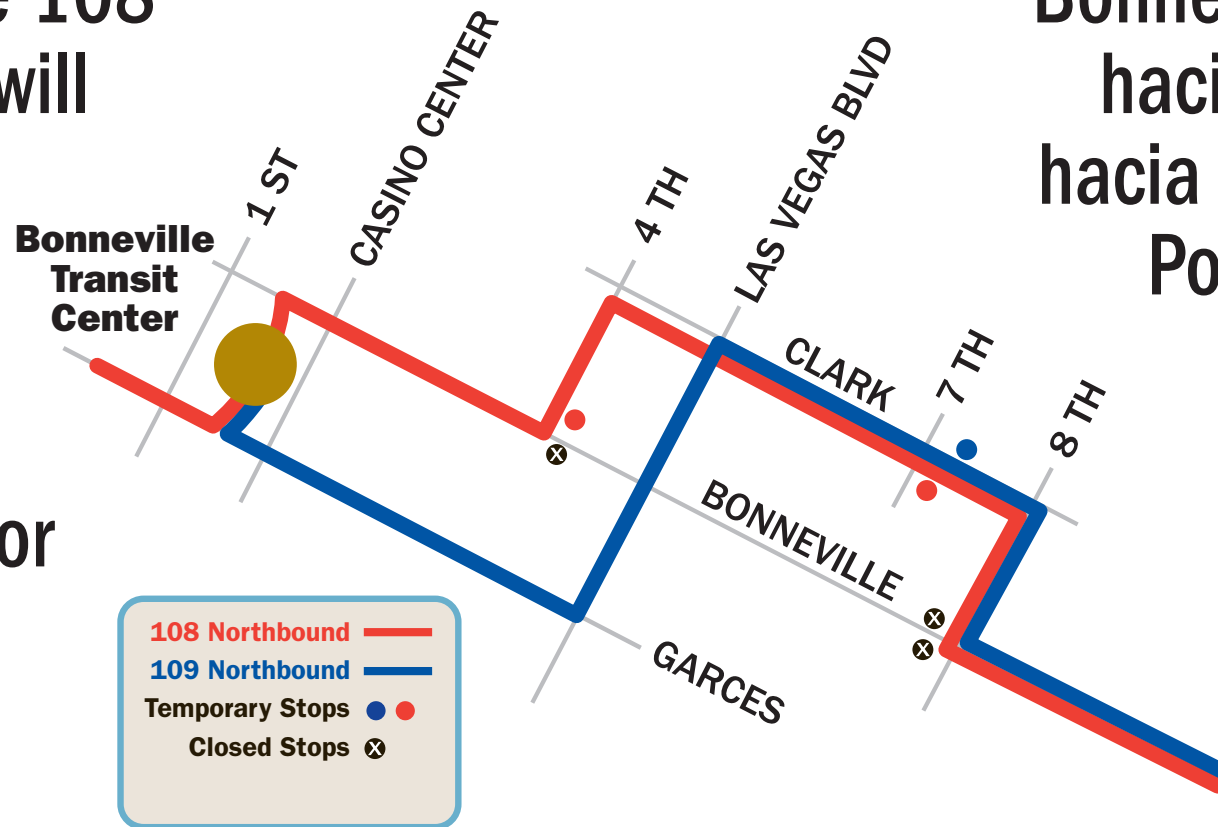

Routes 108 NB & 109 NB

Effective
Sunday,
February 13, 2011

Vigente
Domingo, 13 de
Febrero 2011

Due to construction on Bonneville Ave. Route 108 NB & Route 109 NB will be on detour.

Please reference the map for the routing in the Downtown area and for temporary stop locations.

This detour is scheduled to run until further notice.

For more information please visit rtcsonv.com or call (702) 228-RIDE (7433)

Rutas 108 NB & 109 NB

Debido a la construcción de Bonneville Ave. la Ruta 108 hacia el norte y Ruta 109 hacia el norte se desviarán.

Por favor revise el mapa de la zona central y para las paradas temporales.

El desvío será programado hasta nuevo aviso.

Para más información visite rtcsonv.com o llame al (702) 228-RIDE (7433)